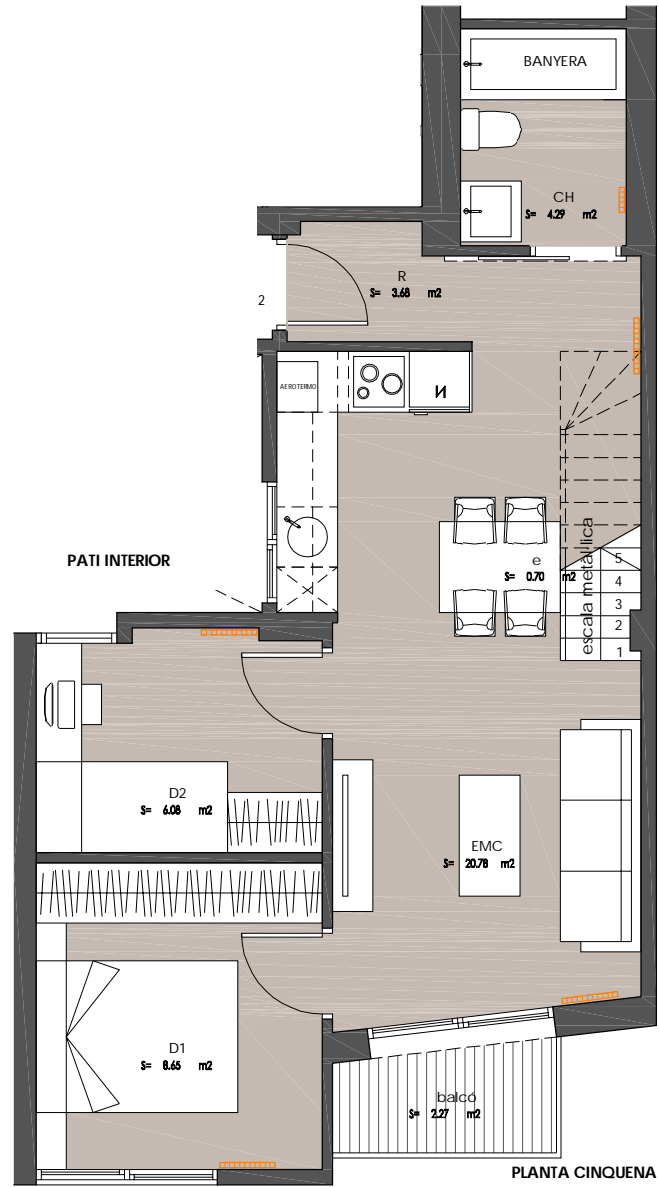

FAÇANA RAMBLA FRANCESC MACIÀ 39

RAMBLA FRANCESC MACIÀ

RAMBLA FRANCESC MACIÀ

AQUEST PLÀNOL ÉS INFORMATIU I NO CONSTITUEIX UN DOCUMENT CONTRACTUAL. MIDES, COTES I DISTRIBUCIÓ ORIENTATIVES SUBJECTES A VARIACIONS SOTMESES A LES NECESSITATS D'EXECUCIÓ DE L'OBRA. DISTRIBUCIÓ DE MOBILIARI REALITZADA A EFECTES DECORATIUS I NO FORMEN PART DE L'HABITATGE.  
01-08-2024

ESCALA GRÀFICA (1:75)

**RAMBLA FRANCESC MACIÀ 39, TERRASSA**

**PLANTA CINQUENA, PORTA 2 (P5-2) TIPUS DÚPLEX**

**QUADRE SUPERFÍCIES ÚTILS**

PLANTA CINQUENA	
Rebedor	3.68 m2
Bany	4.29 m2
Dormitori 2	6.08 m2
Dormitori 1	8.65 m2
Estar-Menjador-Cuina	20.78 m2
Escala	0.70 m2

PLANTA SOTACOBERTA	
Distribuidor	1.50 m2
Porxo	7.05 m2

SUPERFÍCIE ÚTIL INTERIOR 52.73 m2

SUPERFÍCIE CONSTRUÏDA **63.91 m2**

Balcó (P5)	2.27 m2
Terrassa (PSC)	23.61 m2

Promou

TCS ASSETS

Comercialització

Gestió