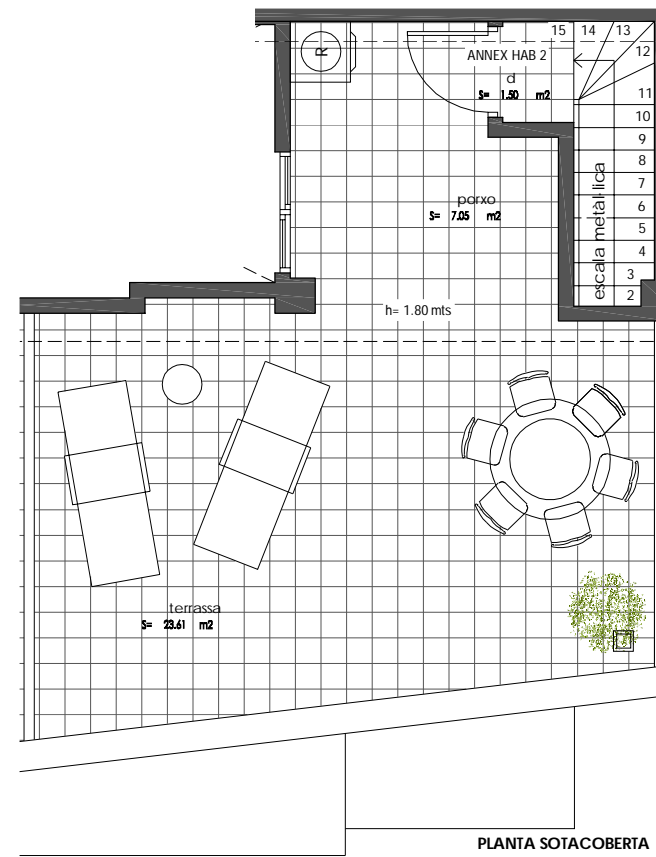

FAÇANA RAMBLA FRANCESC MACIÀ 39

RAMBLA FRANCESC MACIÀ

RAMBLA FRANCESC MACIÀ

AQUEST PLÀNOL ÉS INFORMATIU I NO CONSTITUEIX UN DOCUMENT CONTRACTUAL. MIDES, COTES I DISTRIBUCIÓ ORIENTATIVES SUBJECTES A VARIACIONS SOTMESES A LES NECESSITATS D'EXECUCIÓ DE L'OBRA. DISTRIBUCIÓ DE MOBILIARI REALITZADA A EFECTES DECORATIUS I NO FORMEN PART DE L'HABITATGE.  
01-08-2024

ESCALA GRÀFICA (1:75)

**RAMBLA FRANCESC MACIÀ 39, TERRASSA**

**PLANTA CINQUENA, PORTA 2 (P5-2) TIPUS DÚPLEX**

**QUADRE SUPERFÍCIES ÚTILS**

PLANTA CINQUENA	
Rebedor	3.68 m2
Bany	4.29 m2
Dormitori 2	6.08 m2
Dormitori 1	8.65 m2
Estar-Menjador-Cuina	20.78 m2
Escala	0.70 m2

PLANTA SOTACOBERTA	
Distribuidor	1.50 m2
Porxo	7.05 m2

SUPERFÍCIE ÚTIL INTERIOR 52.73 m2

SUPERFÍCIE CONSTRUÏDA **63.91 m2**

Balcó (P5)	2.27 m2
Terrassa (PSC)	23.61 m2

Promou

TCS ASSETS

Comercialització

Gestió