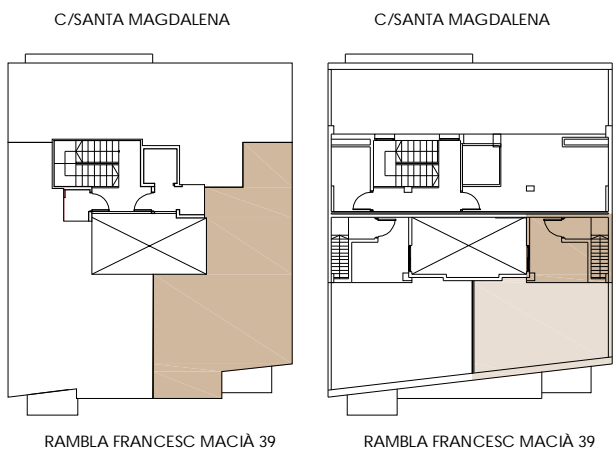

FAÇANA RAMBLA FRANCESC MACIÀ 39

RAMBLA FRANCESC MACIÀ

RAMBLA FRANCESC MACIÀ

AQUEST PLÀNOL ÉS INFORMATIU I NO CONSTITUEIX UN DOCUMENT CONTRACTUAL. MIDES, COTES I DISTRIBUCIÓ ORIENTATIVES SUBJECTES A VARIACIONS SOTMESES A LES NECESSITATS D'EXECUCIÓ DE L'OBRA. DISTRIBUCIÓ DE MOBILIARI REALITZADA A EFECTES DECORATIUS I NO FORMEN PART DE L'HABITATGE.  
01-08-2024

ESCALA GRÀFICA (1:75)

**RAMBLA FRANCESC MACIÀ 39, TERRASSA**

**PLANTA CINQUENA, PORTA 2 (P5-2) TIPUS DÚPLEX**

**QUADRE SUPERFÍCIES ÚTILS**

PLANTA CINQUENA	
Rebedor	3.68 m2
Bany	4.29 m2
Dormitori 2	6.08 m2
Dormitori 1	8.65 m2
Estar-Menjador-Cuina	20.78 m2
Escala	0.70 m2

PLANTA SOTACOBERTA	
Distribuidor	1.50 m2
Porxo	7.05 m2

SUPERFÍCIE ÚTIL INTERIOR 52.73 m2

SUPERFÍCIE CONSTRUÏDA **63.91 m2**

Balcó (P5)	2.27 m2
Terrassa (PSC)	23.61 m2

Promou

TCS ASSETS

Comercialització

Gestió