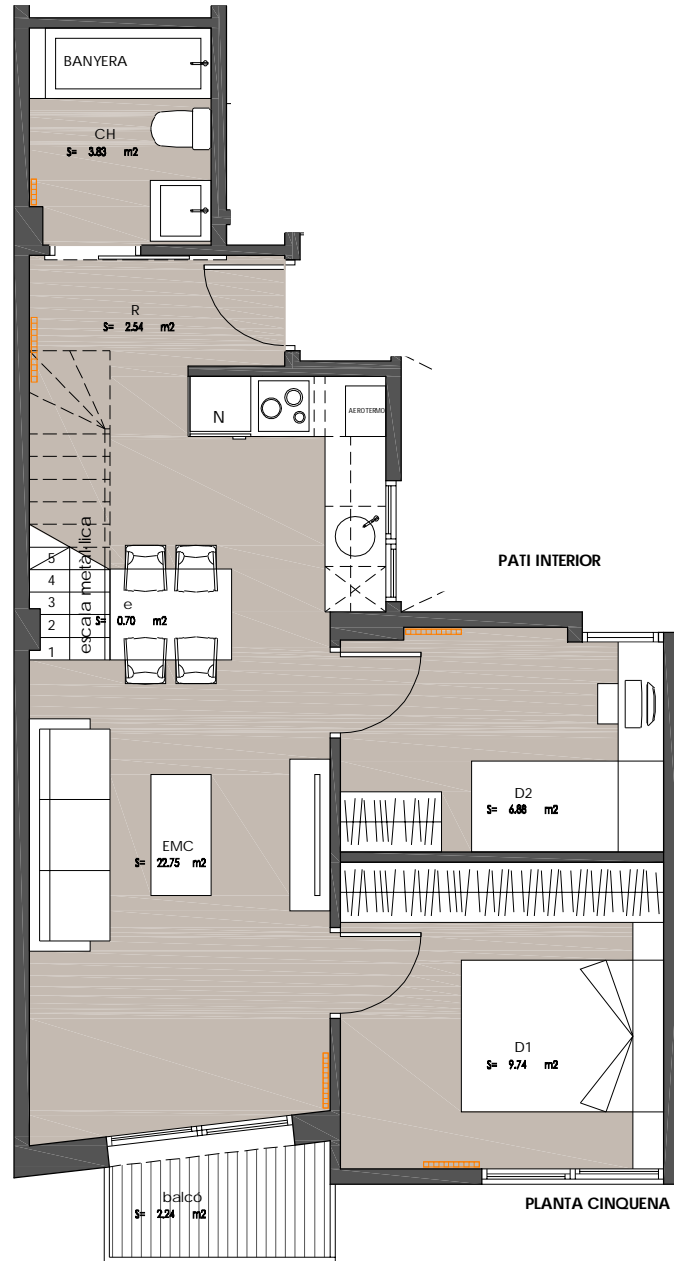

FAÇANA RAMBLA FRANCESC MACIÀ 39

RAMBLA FRANCESC MACIÀ

RAMBLA FRANCESC MACIÀ

RAMBLA FRANCESC MACIÀ 39

RAMBLA FRANCESC MACIÀ 39

AQUEST PLÀNOL ÉS INFORMATIU I NO CONSTITUEIX UN DOCUMENT CONTRACTUAL. MIDES, COTES I DISTRIBUCIÓ ORIENTATIVES SUBJECTES A VARIACIONS SOTMESES A LES NECESSITATS D'EXECUCIÓ DE L'OBRA. DISTRIBUCIÓ DE MOBILIARI REALITZADA A EFECTES DECORATIUS I NO FORMEN PART DE L'HABITATGE.
01-08-2024

ESCALA GRÀFICA (1:75)

RAMBLA FRANCESC MACIÀ 39, TERRASSA

PLANTA CINQUENA, PORTA 1 (P5-1) TIPUS DÚPLEX

QUADRE SUPERFÍCIES ÚTILS

PLANTA CINQUENA	
Rebedor	2.54 m ²
Bany	3.83 m ²
Dormitori 2	6.88 m ²
Dormitori 1	9.74 m ²
Estar-Menjador-Cuina	22.75 m ²
Escala	0.70 m ²

PLANTA SOTACOBERTA	
Distribuidor	1.50 m ²
Porxo	6.82 m ²

SUPERFÍCIE ÚTIL INTERIOR 54.76 m²

SUPERFÍCIE CONSTRUÏDA 66.07 m²

Balcó (P5)	2.24 m ²
Terrassa (PSC)	29.59 m ²

Promou

TCS ASSETS

Comercialització

Gestió