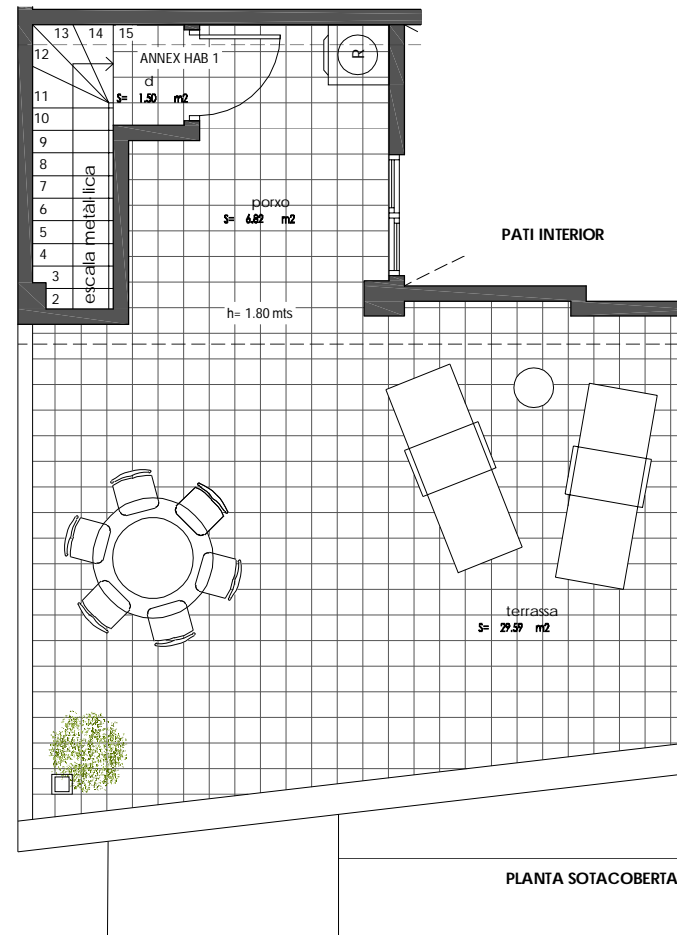

FAÇANA RAMBLA FRANCESC MACIÀ 39

RAMBLA FRANCESC MACIÀ

RAMBLA FRANCESC MACIÀ

RAMBLA FRANCESC MACIÀ 39

RAMBLA FRANCESC MACIÀ 39

AQUEST PLÀNOL ÉS INFORMATIU I NO CONSTITUEIX UN DOCUMENT CONTRACTUAL. MIDES, COTES I DISTRIBUCIÓ ORIENTATIVES SUBJECTES A VARIACIONS SOTMESES A LES NECESSITATS D'EXECUCIÓ DE L'OBRA. DISTRIBUCIÓ DE MOBILIARI REALITZADA A EFECTES DECORATIUS I NO FORMEN PART DE L'HABITATGE.
01-08-2024

ESCALA GRÀFICA (1:75)

RAMBLA FRANCESC MACIÀ 39, TERRASSA

PLANTA CINQUENA, PORTA 1 (P5-1) TIPUS DÚPLEX

QUADRE SUPERFÍCIES ÚTILS

PLANTA CINQUENA	
Rebedor	2.54 m ²
Bany	3.83 m ²
Dormitori 2	6.88 m ²
Dormitori 1	9.74 m ²
Estar-Menjador-Cuina	22.75 m ²
Escala	0.70 m ²

PLANTA SOTACOBERTA	
Distribuidor	1.50 m ²
Porxo	6.82 m ²

SUPERFÍCIE ÚTIL INTERIOR 54.76 m²

SUPERFÍCIE CONSTRUÏDA 66.07 m²

Balcó (P5)	2.24 m ²
Terrassa (PSC)	29.59 m ²

Promou

TCS ASSETS

Comercialització

Gestió