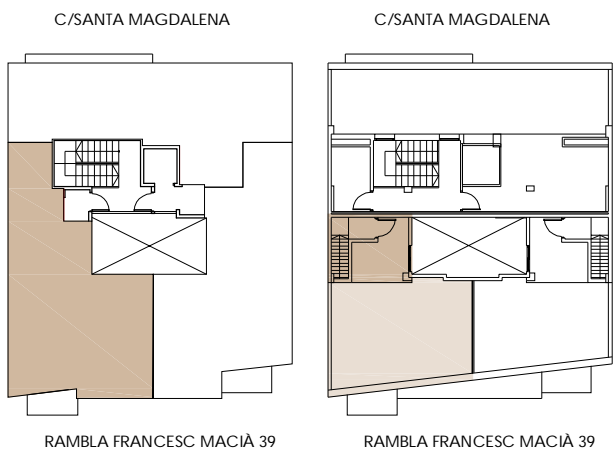

FAÇANA RAMBLA FRANCESC MACIÀ 39

RAMBLA FRANCESC MACIÀ

RAMBLA FRANCESC MACIÀ

RAMBLA FRANCESC MACIÀ 39

RAMBLA FRANCESC MACIÀ 39

AQUEST PLÀNOL ÉS INFORMATIU I NO CONSTITUEIX UN DOCUMENT CONTRACTUAL. MIDES, COTES I DISTRIBUCIÓ ORIENTATIVES SUBJECTES A VARIACIONS SOTMESES A LES NECESSITATS D'EXECUCIÓ DE L'OBRA. DISTRIBUCIÓ DE MOBILIARI REALITZADA A EFECTES DECORATIUS I NO FORMEN PART DE L'HABITATGE.
01-08-2024

ESCALA GRÀFICA (1:75)

RAMBLA FRANCESC MACIÀ 39, TERRASSA

PLANTA CINQUENA, PORTA 1 (P5-1) TIPUS DÚPLEX

QUADRE SUPERFÍCIES ÚTILS

PLANTA CINQUENA	
Rebedor	2.54 m ²
Bany	3.83 m ²
Dormitori 2	6.88 m ²
Dormitori 1	9.74 m ²
Estar-Menjador-Cuina	22.75 m ²
Escala	0.70 m ²

PLANTA SOTACOBERTA	
Distribuidor	1.50 m ²
Porxo	6.82 m ²

SUPERFÍCIE ÚTIL INTERIOR 54.76 m²

SUPERFÍCIE CONSTRUÏDA 66.07 m²

Balcó (P5)	2.24 m ²
Terrassa (PSC)	29.59 m ²

Promou

TCS ASSETS

Comercialització

Gestió