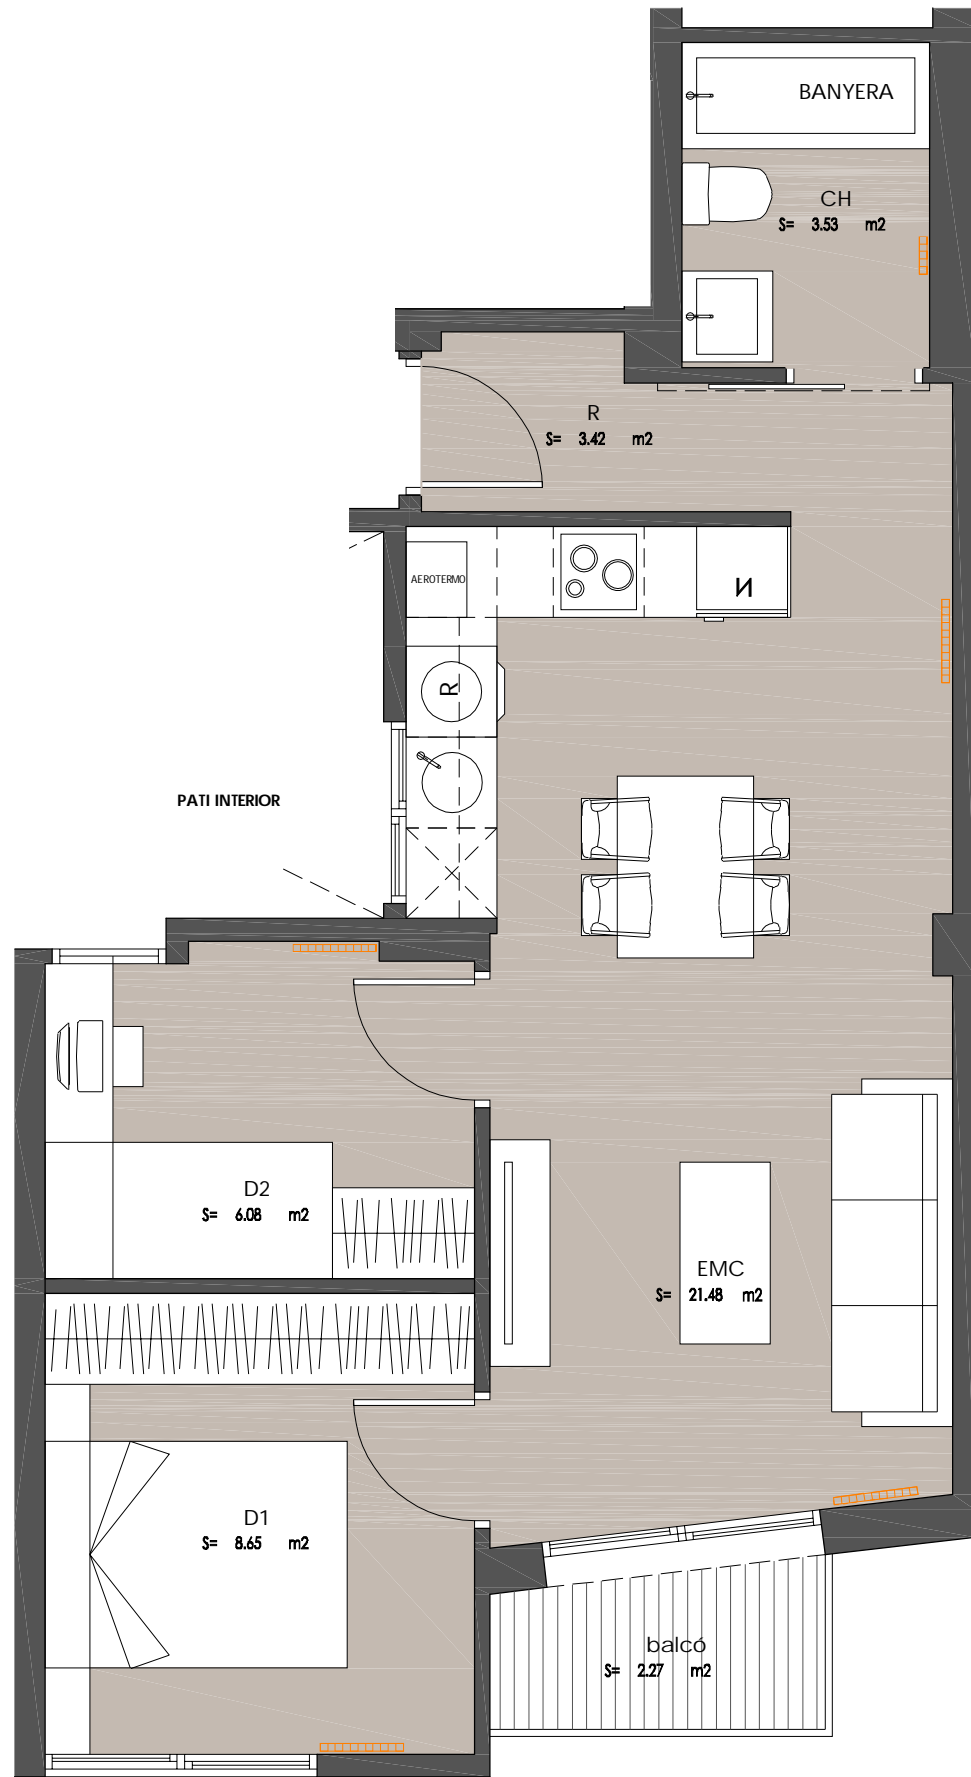

FAÇANA RAMBLA FRANCESC MACIÀ 39

RAMBLA FRANCESC MACIÀ

RAMBLA FRANCESC MACIÀ 39

AQUEST PLÀNOL ÉS INFORMATIU I NO CONSTITUEIX UN DOCUMENT CONTRACTUAL. MIDES, COTES I DISTRIBUCIÓ ORIENTATIVES SUBJECTES A VARIACIONS SOTMESES A LES NECESSITATS D'EXECUCIÓ DE L'OBRA. DISTRIBUCIÓ DE MOBILIARI REALITZADA A EFECTES DECORATIUS I NO FORMEN PART DE L'HABITATGE.
01-08-2024

ESCALA GRÀFICA (1:50)

RAMBLA FRANCESC MACIÀ 39, TERRASSA

PLANTA QUARTA, PORTA 2 (P4-2)

QUADRE SUPERFÍCIES ÚTILS

Rebedor	3.42 m2
Bany	3.53 m2
Dormitori 2	6.08 m2
Dormitori 1	8.65 m2
Estar-Menjador-Cuina	21.48 m2
<hr/>	
SUPERFÍCIE ÚTIL INTERIOR	43.16 m2
<hr/>	
SUPERFÍCIE CONSTRUÏDA	52.84 m2
<hr/>	
balcó	2.27 m2