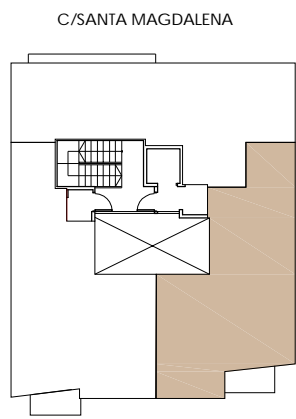

FAÇANA RAMBLA FRANCESC MACIÀ 39

RAMBLA FRANCESC MACIÀ

RAMBLA FRANCESC MACIÀ 39

AQUEST PLÀNOL ÉS INFORMATIU I NO CONSTITUEIX UN DOCUMENT CONTRACTUAL. MIDES, COTES I DISTRIBUCIÓ ORIENTATIVES SUBJECTES A VARIACIONS SOTMESES A LES NECESSITATS D'EXECUCIÓ DE L'OBRA. DISTRIBUCIÓ DE MOBILIARI REALITZADA A EFECTES DECORATIUS I NO FORMEN PART DE L'HABITATGE.
01-08-2024

ESCALA GRÀFICA (1:50)

RAMBLA FRANCESC MACIÀ 39, TERRASSA

PLANTA QUARTA, PORTA 2 (P4-2)

QUADRE SUPERFÍCIES ÚTILS

Rebedor	3.42 m2
Bany	3.53 m2
Dormitori 2	6.08 m2
Dormitori 1	8.65 m2
Estar-Menjador-Cuina	21.48 m2
<hr/>	
SUPERFÍCIE ÚTIL INTERIOR	43.16 m2
<hr/>	
SUPERFÍCIE CONSTRUÏDA	52.84 m2
<hr/>	
balcó	2.27 m2