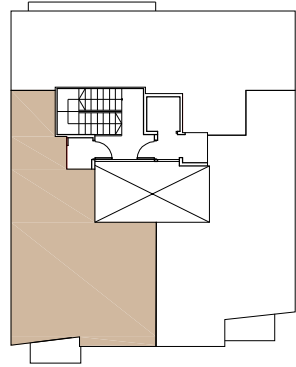

FAÇANA RAMBLA FRANCESC MACIÀ 39

RAMBLA FRANCESC MACIÀ

C/SANTA MAGDALENA

RAMBLA FRANCESC MACIÀ 39

AQUEST PLÀNOL ÉS INFORMATIU I NO CONSTITUEIX UN DOCUMENT CONTRACTUAL. MIDES, COTES I DISTRIBUCIÓ ORIENTATIVES SUBJECTES A VARIACIONS SOTMESES A LES NECESSITATS D'EXECUCIÓ DE L'OBRA. DISTRIBUCIÓ DE MOBILIARI REALITZADA A EFECTES DECORATIU I NO FORMEN PART DE L'HABITATGE.
01-08-2024

ESCALA GRÀFICA (1:50)

RAMBLA FRANCESC MACIÀ 39, TERRASSA

PLANTA QUARTA, PORTA 1 (P4-1)

QUADRE SUPERFÍCIES ÚTILS

Rebedor	2.54 m ²
Bany	3.83 m ²
Dormitori 2	6.88 m ²
Dormitori 1	9.74 m ²
Estar-Menjador-Cuina	23.45 m ²
<hr/>	
SUPERFÍCIE ÚTIL INTERIOR	46.44 m ²
<hr/>	
SUPERFÍCIE CONSTRUÏDA	55.24 m²
<hr/>	
balcó	2.24 m ²