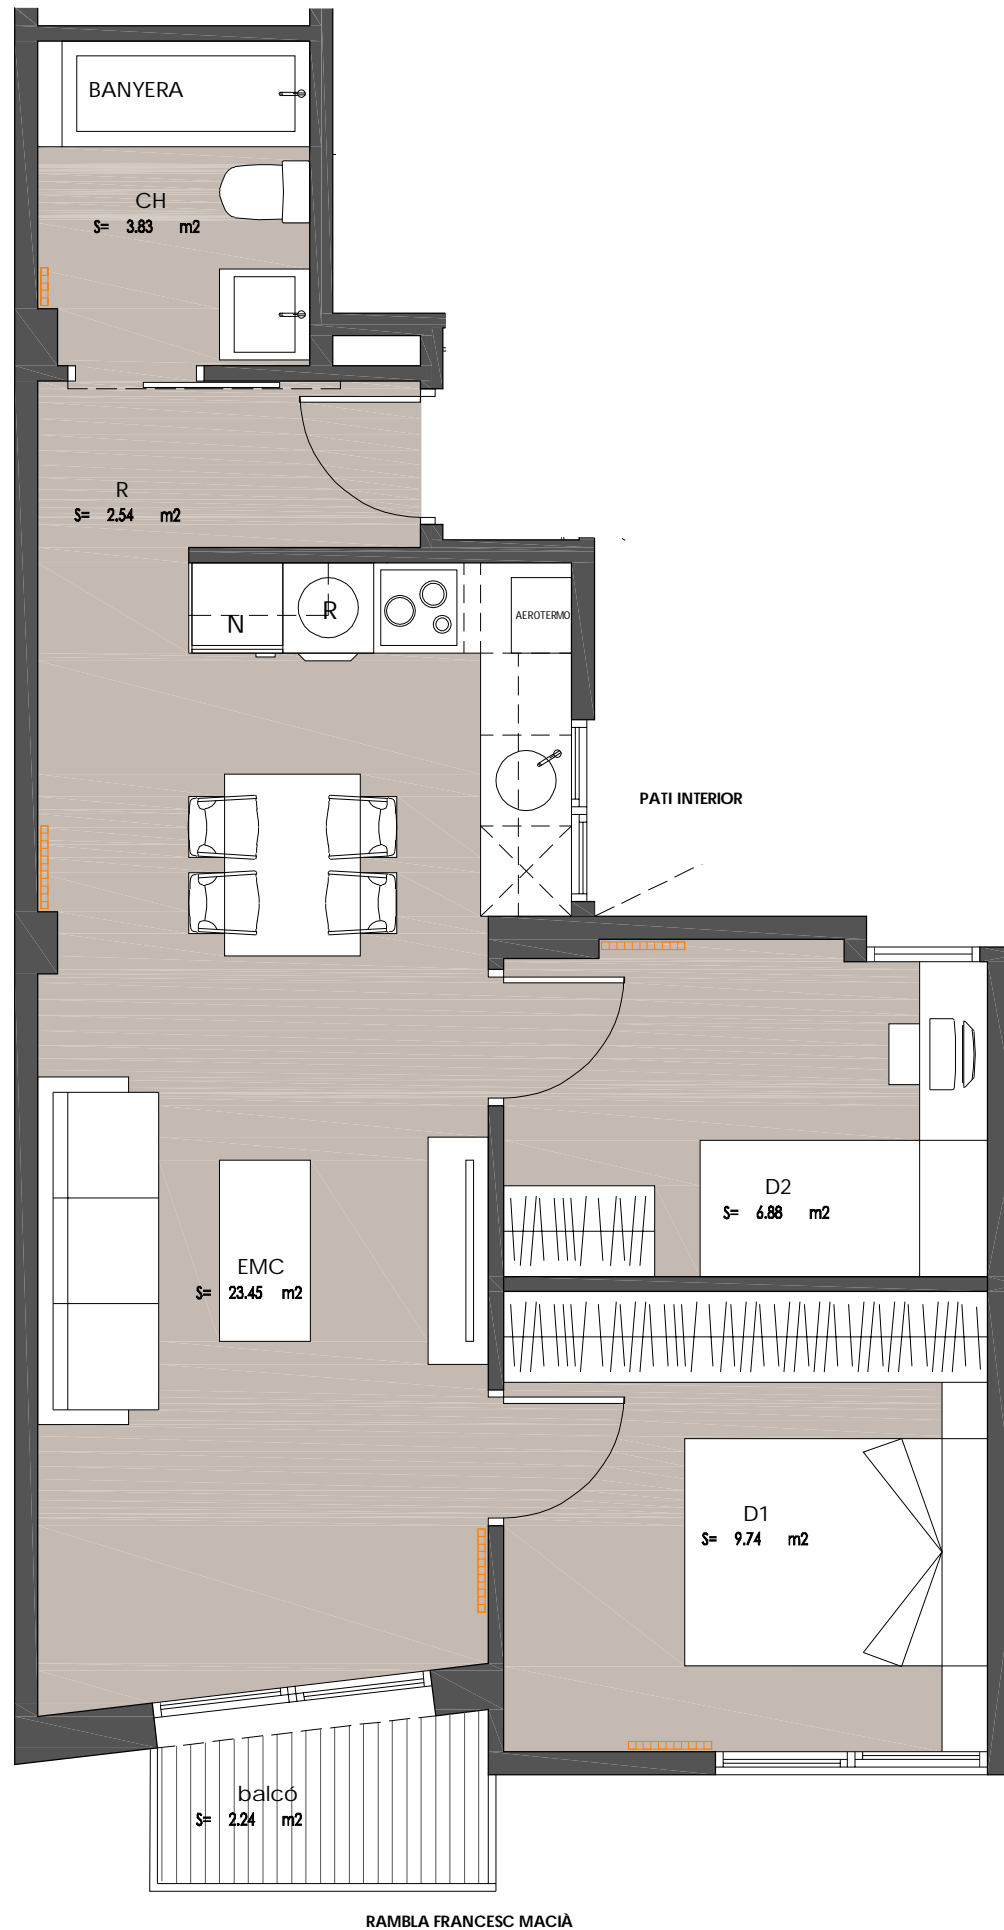

FAÇANA RAMBLA FRANCESC MACIÀ 39

RAMBLA FRANCESC MACIÀ

C/SANTA MAGDALENA

RAMBLA FRANCESC MACIÀ 39

AQUEST PLÀNOL ÉS INFORMATIU I NO CONSTITUEIX UN DOCUMENT CONTRACTUAL. MIDES, COTES I DISTRIBUCIÓ ORIENTATIVES SUBJECTES A VARIACIONS SOTMESES A LES NECESSITATS D'EXECUCIÓ DE L'OBRA. DISTRIBUCIÓ DE MOBILIARI REALITZADA A EFECTES DECORATIU I NO FORMEN PART DE L'HABITATGE.
01-08-2024

ESCALA GRÀFICA (1:50)

RAMBLA FRANCESC MACIÀ 39, TERRASSA

PLANTA QUARTA, PORTA 1 (P4-1)

QUADRE SUPERFÍCIES ÚTILS

Rebedor	2.54 m ²
Bany	3.83 m ²
Dormitori 2	6.88 m ²
Dormitori 1	9.74 m ²
Estar-Menjador-Cuina	23.45 m ²
<hr/>	
SUPERFÍCIE ÚTIL INTERIOR	46.44 m ²
<hr/>	
SUPERFÍCIE CONSTRUÏDA	55.24 m²
<hr/>	
balcó	2.24 m ²