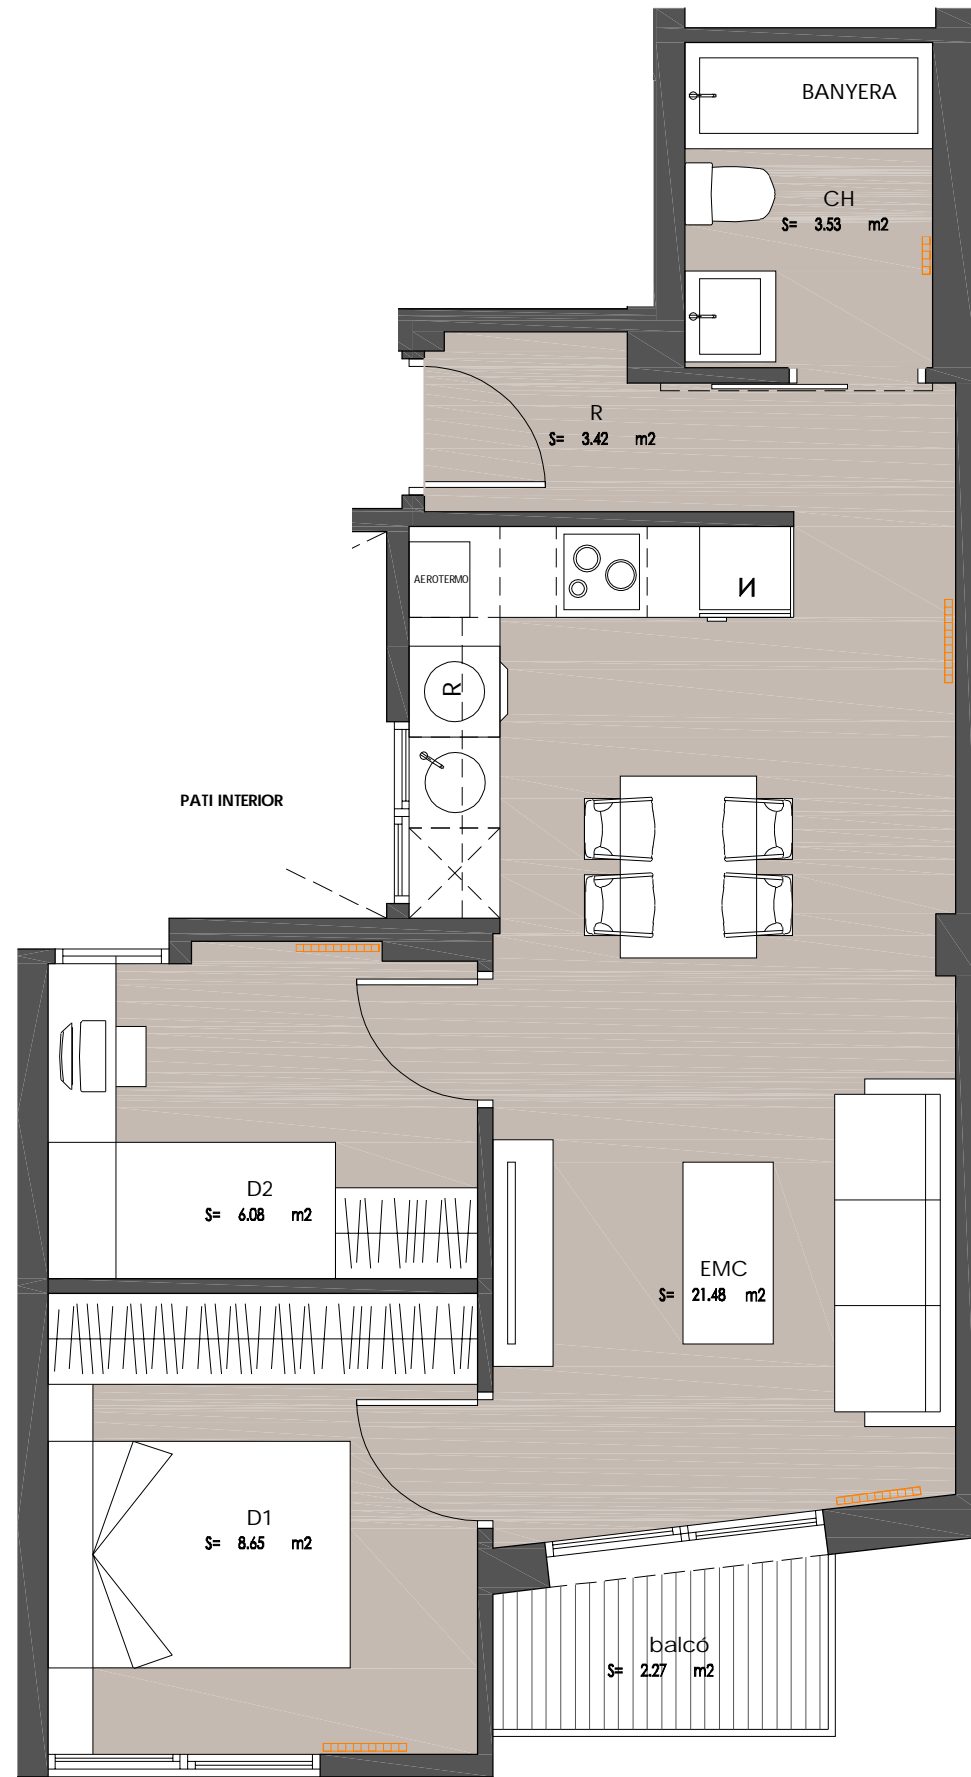

FAÇANA RAMBLA FRANCESC MACIÀ 39

C/SANTA MAGDALENA

RAMBLA FRANCESC MACIÀ 39

AQUEST PLÀNOL ÉS INFORMATIU I NO CONSTITUEIX UN DOCUMENT CONTRACTUAL. MIDES, COTES I DISTRIBUCIÓ ORIENTATIVES SUBJECTES A VARIACIONS SOTMESES A LES NECESSITATS D'EXECUCIÓ DE L'OBRA. DISTRIBUCIÓ DE MOBILIARI REALITZADA A EFECTES DECORATIUS I NO FORMEN PART DE L'HABITATGE.

01-08-2024

ESCALA GRÀFICA (1:50)

RAMBLA FRANCESC MACIÀ 39, TERRASSA

PLANTA TERCERA, PORTA 2 (P3-2)

QUADRE SUPERFÍCIES ÚTILS

| | |
|---------------------------------|-----------------|
| Rebedor | 3.42 m2 |
| Bany | 3.53 m2 |
| Dormitori 2 | 6.08 m2 |
| Dormitori 1 | 8.65 m2 |
| Estar-Menjador-Cuina | 21.48 m2 |
| SUPERFÍCIE ÚTIL INTERIOR | 43.16 m2 |
| SUPERFÍCIE CONSTRUÏDA | 52.84 m2 |
| balcó | 2.27 m2 |