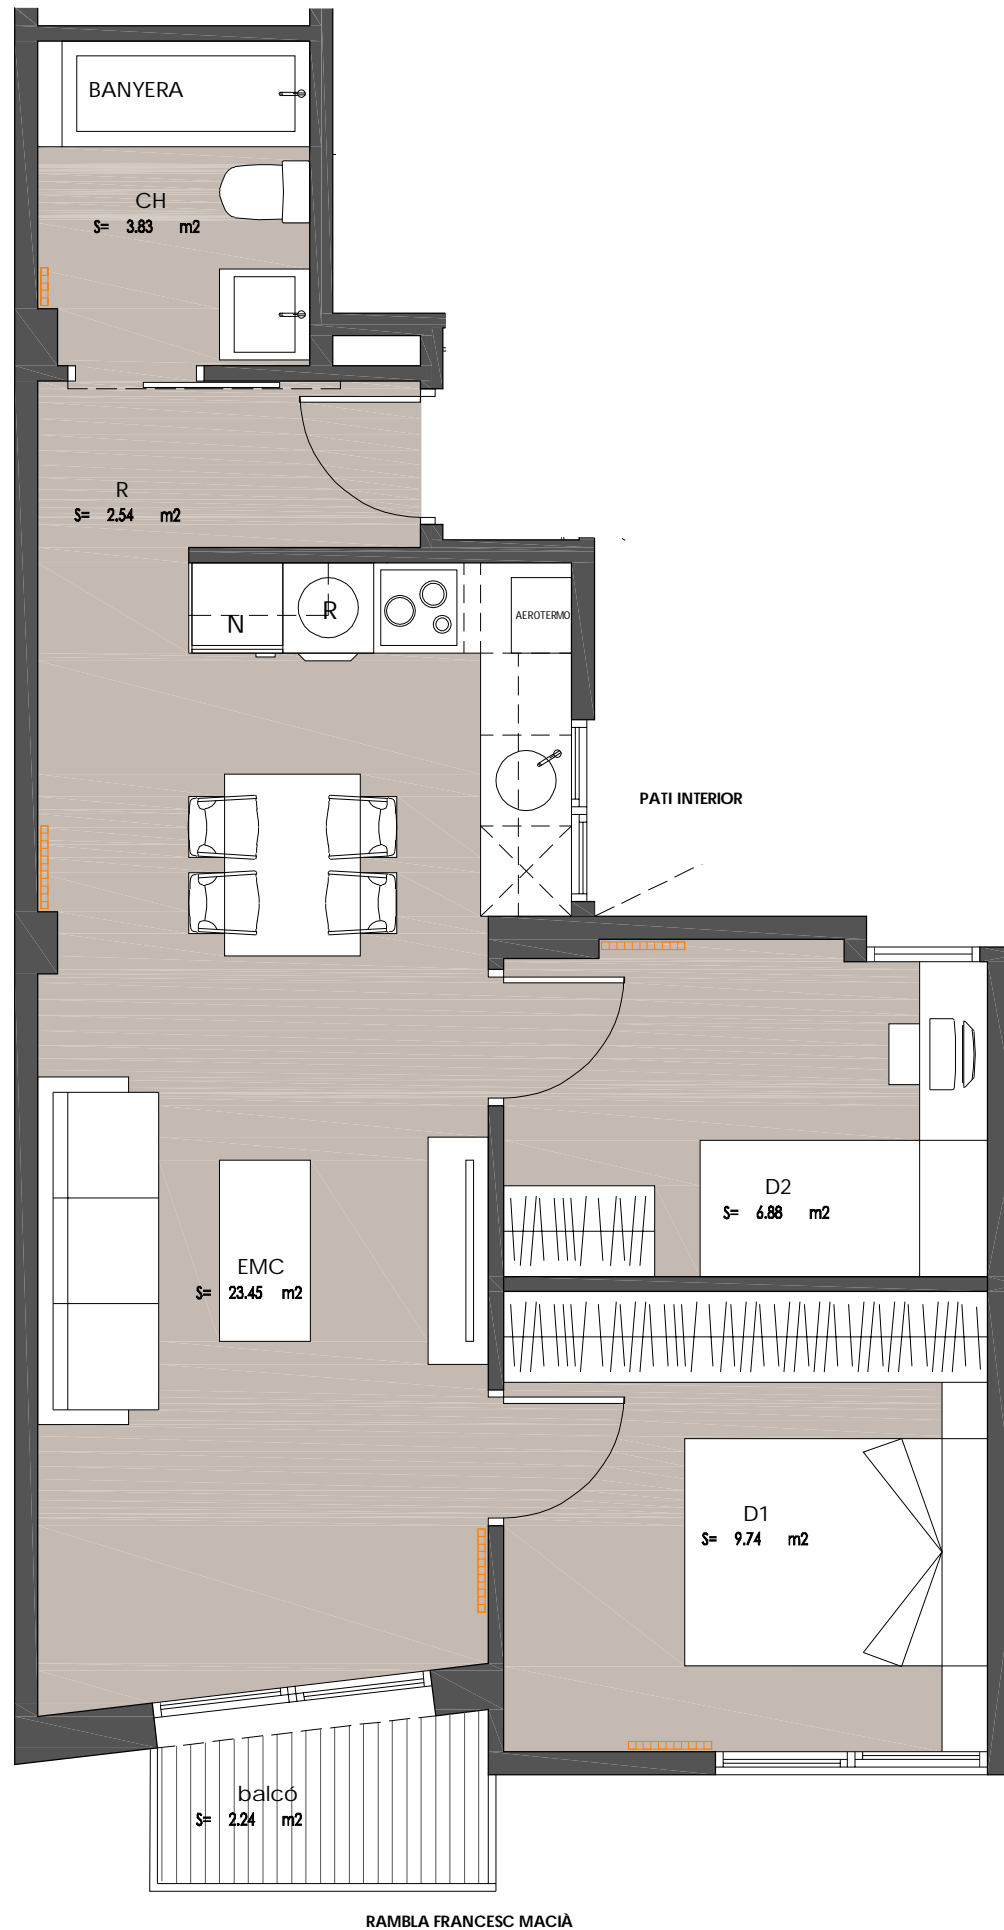

FAÇANA RAMBLA FRANCESC MACIÀ 39

RAMBLA FRANCESC MACIÀ

C/SANTA MAGDALENA

RAMBLA FRANCESC MACIÀ 39

AQUEST PLÀNOL ÉS INFORMATIU I NO CONSTITUEIX UN DOCUMENT CONTRACTUAL. MIDES, COTES I DISTRIBUCIÓ ORIENTATIVES SUBJECTES A VARIACIONS SOTMESES A LES NECESSITATS D'EXECUCIÓ DE L'OBRA. DISTRIBUCIÓ DE MOBILIARI REALITZADA A EFECTES DECORATIU I NO FORMEN PART DE L'HABITATGE.
01-08-2024

ESCALA GRÀFICA (1:50)

RAMBLA FRANCESC MACIÀ 39, TERRASSA

PLANTA TERCERA, PORTA 1 (P3-1)

QUADRE SUPERFÍCIES ÚTILS

| | |
|------------------------------|----------------------------|
| Rebedor | 2.54 m ² |
| Bany | 3.83 m ² |
| Dormitori 2 | 6.88 m ² |
| Dormitori 1 | 9.74 m ² |
| Estar-Menjador-Cuina | 23.45 m ² |
| <hr/> | |
| SUPERFÍCIE ÚTIL INTERIOR | 46.44 m ² |
| <hr/> | |
| SUPERFÍCIE CONSTRUÏDA | 55.24 m² |
| <hr/> | |
| balcó | 2.24 m ² |