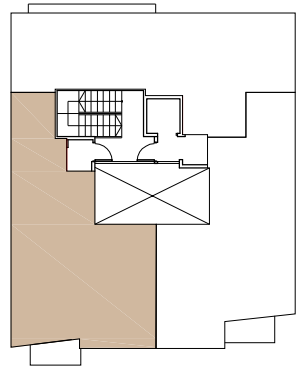

FAÇANA RAMBLA FRANCESC MACIÀ 39

RAMBLA FRANCESC MACIÀ

C/SANTA MAGDALENA

RAMBLA FRANCESC MACIÀ 39

AQUEST PLÀNOL ÉS INFORMATIU I NO CONSTITUEIX UN DOCUMENT CONTRACTUAL. MIDES, COTES I DISTRIBUCIÓ ORIENTATIVES SUBJECTES A VARIACIONS SOTMESES A LES NECESSITATS D'EXECUCIÓ DE L'OBRA. DISTRIBUCIÓ DE MOBILIARI REALITZADA A EFECTES DECORATIU I NO FORMEN PART DE L'HABITATGE.
01-08-2024

ESCALA GRÀFICA (1:50)

RAMBLA FRANCESC MACIÀ 39, TERRASSA

PLANTA TERCERA, PORTA 1 (P3-1)

QUADRE SUPERFÍCIES ÚTILS

| | |
|------------------------------|----------------------------|
| Rebedor | 2.54 m ² |
| Bany | 3.83 m ² |
| Dormitori 2 | 6.88 m ² |
| Dormitori 1 | 9.74 m ² |
| Estar-Menjador-Cuina | 23.45 m ² |
| <hr/> | |
| SUPERFÍCIE ÚTIL INTERIOR | 46.44 m ² |
| <hr/> | |
| SUPERFÍCIE CONSTRUÏDA | 55.24 m² |
| <hr/> | |
| balcó | 2.24 m ² |