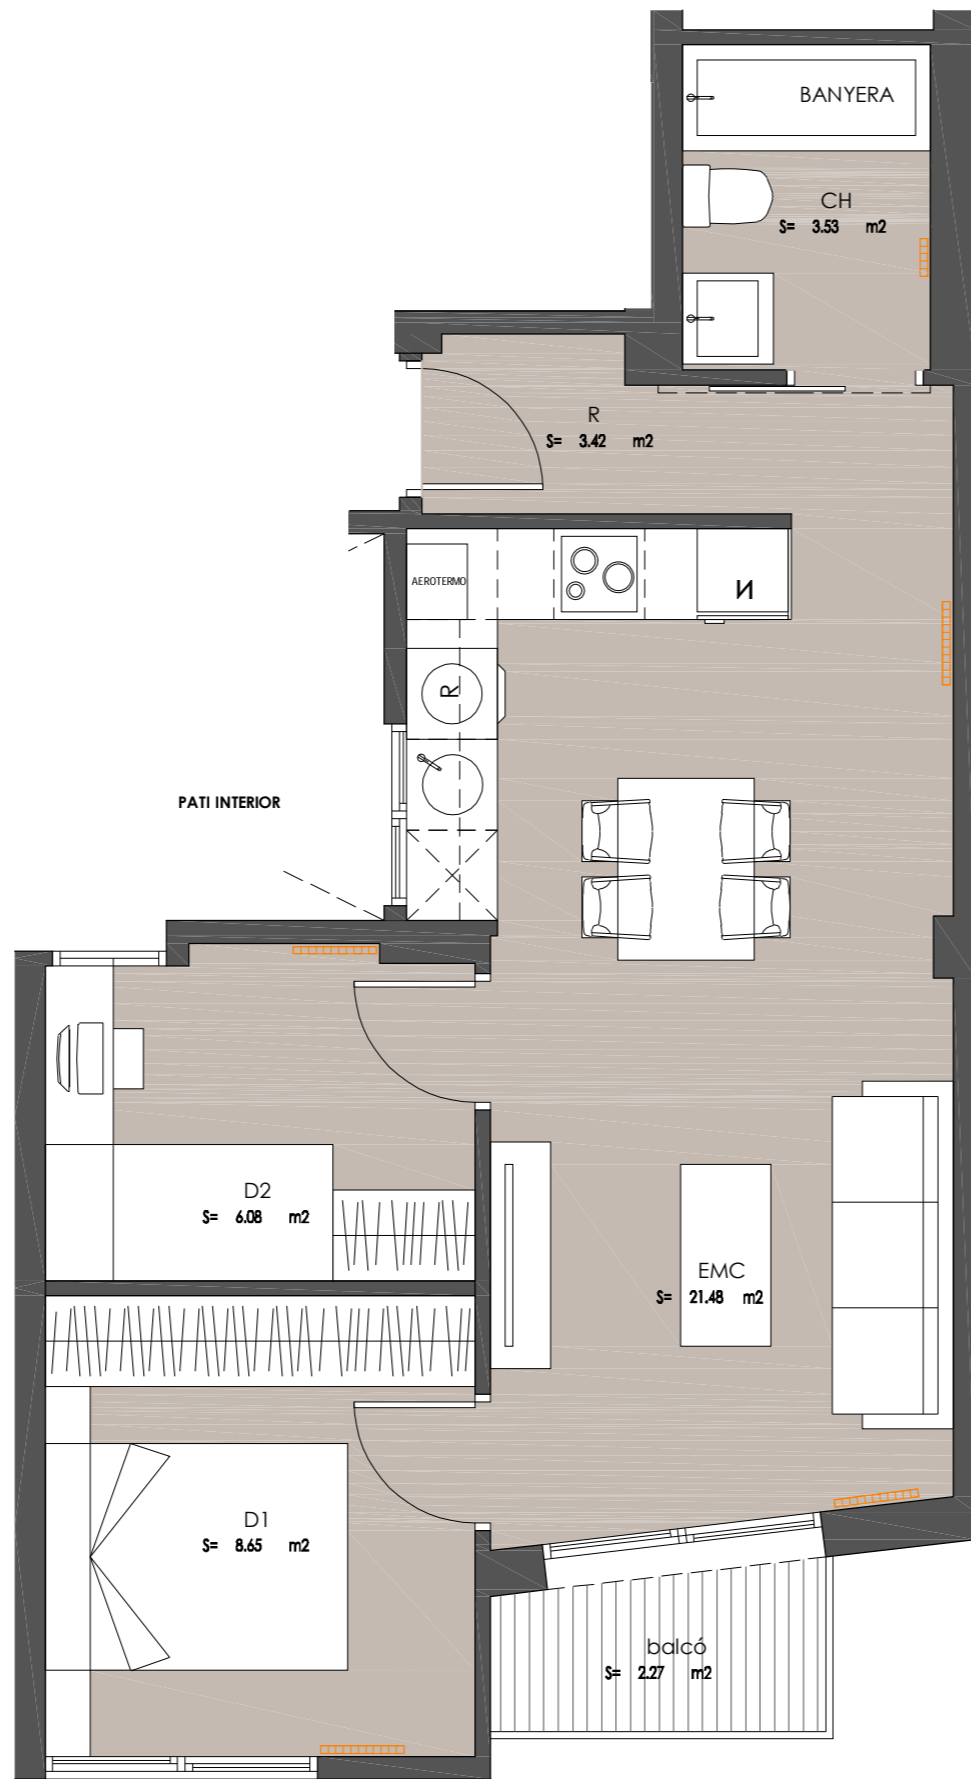

FAÇANA RAMBLA FRANCESC MACIÀ 39

RAMBLA FRANCESC MACIÀ

C/SANTA MAGDALENA

RAMBLA FRANCESC MACIÀ 39

AQUEST PLÀNOL ÉS INFORMATIU I NO CONSTITUEIX UN DOCUMENT CONTRACTUAL. MIDES, COTES I DISTRIBUCIÓ ORIENTATIVES SUBJECTES A VARIACIONS SOTMESES A LES NECESSITATS D'EXECUCIÓ DE L'OBRA. DISTRIBUCIÓ DE MOBILIARI REALITZADA A EFECTES DECORATIUS I NO FORMEN PART DE L'HABITATGE.
01-08-2024

ESCALA GRÀFICA (1:50)

RAMBLA FRANCESC MACIÀ 39, TERRASSA

PLANTA SEGONA, PORTA 2 (P2-2)

QUADRE SUPERFÍCIES ÚTILS

Rebedor	3.42 m ²
Bany	3.53 m ²
Dormitori 2	6.08 m ²
Dormitori 1	8.65 m ²
Estar-Menjador-Cuina	21.48 m ²
<hr/>	
SUPERFÍCIE ÚTIL INTERIOR	43.16 m ²
SUPERFÍCIE CONSTRUÏDA	52.84 m²
<hr/>	
balcó	2.27 m ²