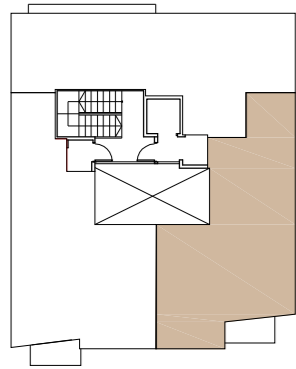

FAÇANA RAMBLA FRANCESC MACIÀ 39

RAMBLA FRANCESC MACIÀ

C/SANTA MAGDALENA

RAMBLA FRANCESC MACIÀ 39

AQUEST PLÀNOL ÉS INFORMATIU I NO CONSTITUEIX UN DOCUMENT CONTRACTUAL. MIDES, COTES I DISTRIBUCIÓ ORIENTATIVES SUBJECTES A VARIACIONS SOTMESES A LES NECESSITATS D'EXECUCIÓ DE L'OBRA. DISTRIBUCIÓ DE MOBILIARI REALITZADA A EFECTES DECORATIUS I NO FORMEN PART DE L'HABITATGE.
01-08-2024

ESCALA GRÀFICA (1:50)

RAMBLA FRANCESC MACIÀ 39, TERRASSA

PLANTA SEGONA, PORTA 2 (P2-2)

QUADRE SUPERFÍCIES ÚTILS

Rebedor	3.42 m ²
Bany	3.53 m ²
Dormitori 2	6.08 m ²
Dormitori 1	8.65 m ²
Estar-Menjador-Cuina	21.48 m ²
<hr/>	
SUPERFÍCIE ÚTIL INTERIOR	43.16 m ²
SUPERFÍCIE CONSTRUÏDA	52.84 m²
<hr/>	
balcó	2.27 m ²