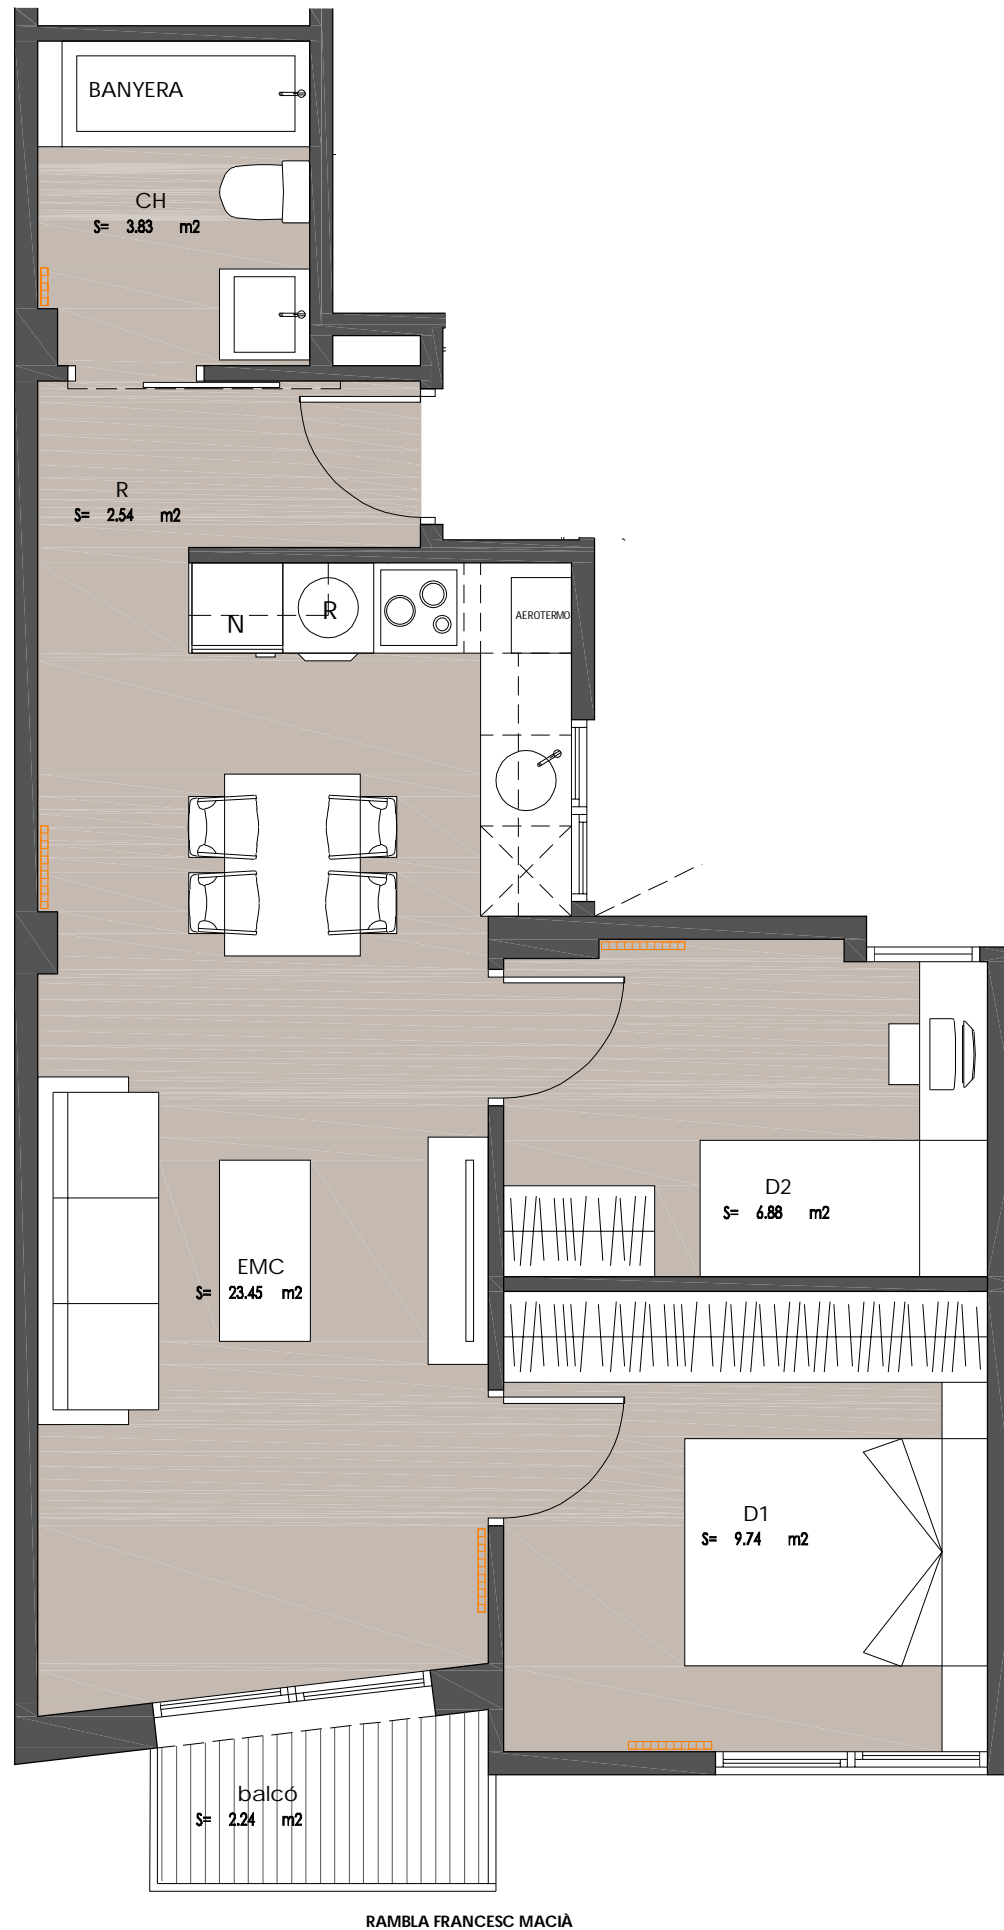

FAÇANA RAMBLA FRANCESC MACIÀ 39

RAMBLA FRANCESC MACIÀ

C/SANTA MAGDALENA

RAMBLA FRANCESC MACIÀ 39

AQUEST PLÀNOL ÉS INFORMATIU I NO CONSTITUEIX UN DOCUMENT CONTRACTUAL. MIDES, COTES I DISTRIBUCIÓ ORIENTATIVES SUBJECTES A VARIACIONS SOTMESES A LES NECESSITATS D'EXECUCIÓ DE L'OBRA. DISTRIBUCIÓ DE MOBILIARI REALITZADA A EFECTES DECORATIUS I NO FORMEN PART DE L'HABITATGE.
01-08-2024

ESCALA GRÀFICA (1:50)

RAMBLA FRANCESC MACIÀ 39, TERRASSA

PLANTA SEGONA, PORTA 1 (P2-1)

QUADRE SUPERFÍCIES ÚTILS

Rebedor	2.54 m ²
Bany	3.83 m ²
Dormitori 2	6.88 m ²
Dormitori 1	9.74 m ²
Estar-Menjador-Cuina	23.45 m ²
<hr/>	
SUPERFÍCIE ÚTIL INTERIOR	46.44 m²
<hr/>	
SUPERFÍCIE CONSTRUÏDA	55.24 m²
<hr/>	
balcó	2.24 m ²