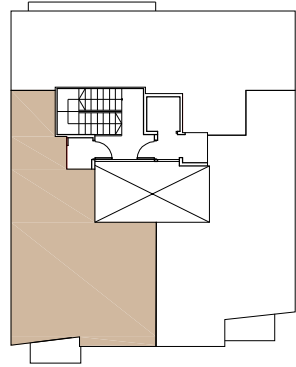

FAÇANA RAMBLA FRANCESC MACIÀ 39

RAMBLA FRANCESC MACIÀ

C/SANTA MAGDALENA

RAMBLA FRANCESC MACIÀ 39

AQUEST PLÀNOL ÉS INFORMATIU I NO CONSTITUEIX UN DOCUMENT CONTRACTUAL. MIDES, COTES I DISTRIBUCIÓ ORIENTATIVES SUBJECTES A VARIACIONS SOTMESES A LES NECESSITATS D'EXECUCIÓ DE L'OBRA. DISTRIBUCIÓ DE MOBILIARI REALITZADA A EFECTES DECORATIUS I NO FORMEN PART DE L'HABITATGE.
01-08-2024

ESCALA GRÀFICA (1:50)

RAMBLA FRANCESC MACIÀ 39, TERRASSA

PLANTA SEGONA, PORTA 1 (P2-1)

QUADRE SUPERFÍCIES ÚTILS

Rebedor	2.54 m ²
Bany	3.83 m ²
Dormitori 2	6.88 m ²
Dormitori 1	9.74 m ²
Estar-Menjador-Cuina	23.45 m ²
<hr/>	
SUPERFÍCIE ÚTIL INTERIOR	46.44 m²
<hr/>	
SUPERFÍCIE CONSTRUÏDA	55.24 m²
<hr/>	
balcó	2.24 m ²